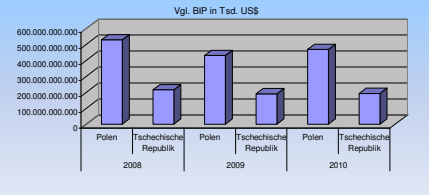

Wirtschaftskennzahlen	2008		2009		2010	
	Polen	Tschechische Republik	Polen	Tschechische Republik	Polen	Tschechische Republik
BIP in Tsd. US\$	528.323.841.939	216.084.465.792	430.076.215.505	190.273.723.968	468.565.000.000	192.152.000.000
BIP Wachstum in %	5,00	2,45	1,70	-4,35	3,82	2,32
BIP pro Kopf in US\$	13.857	20.729	11.273	18.139	12.274	18.238
Inflation in %	4,35%	20,47%	3,94%	6,45%		
Wechselkurs Landeswährung zu EUR	3.51210	24.94600	4.32789	26.43500		
Bevölkerung	38.125.759	10.424.338	38.149.886	10.489.970	38.177.910	10.534.920
Bevölkerungswachstum letzte 10 Jahre					0,14%	0,43%
Arbeitslosigkeit in %	7,10%					
Anteil Bevölkerung mit Hochschulabschluss in %					22,00%	14,00%

Handelskennzahlen	2008		2009		2010	
	Polen	Tschechische Republik	Polen	Tschechische Republik	Polen	Tschechische Republik
Ausfuhr Rheinland-Platz in Tsd. US\$	2.200.782	1.451.003	1.440.931	947.096		
Import nach Rheinland-Platz in Tsd. US\$	987.485	938.411	889.180	719.451	2.173.068	1.426.641
Gesamthandelsvolumen mit Rlp. in Tsd. US\$	3.248.267	2.389.414	2.330.111	1.666.537	2.173.068	1.426.641
Veränderung Handelsvolumen Rheinland-Platz	17,79%	19,12%	-28,27%	-30,25%	-6,74%	-14,39%
Veränderung Handelsvolumen Deutschland	18,75%	14,95%	-24,28%	-20,90%	18,41%	16,60%
Gesamthandelsvolumen mit Deutschland in Tsd. US\$	98.210.167	81.304.004	74.367.620	64.313.809	88.056.131	75.021.546