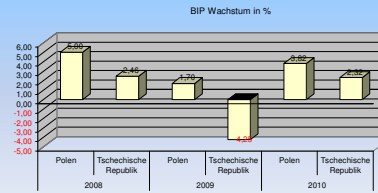

Handelskennzahlen	2008		2009		2010	
	Polen	Tschechische Republik	Polen	Tschechische Republik	Polen	Tschechische Republik
Ausfuhr Rheinland-Platz in Tsd. US$	2.200.782	1.451.003	1.440.931	947.096		
Import nach Rheinland-Platz in Tsd. US$	987.485	938.411	889.180	719.451	2.173.068	1.426.641
Gesamthandelsvolumen mit Rlp. in Tsd. US$	3.248.267	2.389.414	2.330.111	1.666.537	2.173.068	1.426.641
Veränderung Handelsvolumen Rheinland-Platz	17,79%	19,12%	-28,27%	-30,25%	-6,74%	-14,39%
Veränderung Handelsvolumen Deutschland	18,75%	14,95%	-24,28%	-20,90%	18,41%	16,60%
Gesamthandelsvolumen mit Deutschland in Tsd. US$	98.210.167	81.304.004	74.367.620	64.313.809	88.056.131	75.021.546