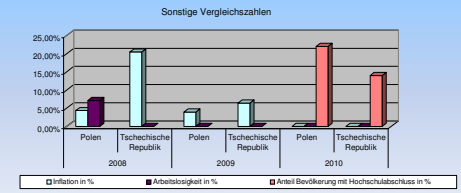

Handelskennzahlen	2008		2009		2010	
	Polen	Tschechische Republik	Polen	Tschechische Republik	Polen	Tschechische Republik
Ausfuhr Rheinland-Platz in Tsd. US$	2.200.782	1.451.003	1.440.931	947.096		
Import nach Rheinland-Platz in Tsd. US$	987.485	938.411	889.180	719.451	2.173.068	1.426.641
Gesamthandelsvolumen mit Rlp. in Tsd. US$	3.248.267	2.389.414	2.330.111	1.666.537	2.173.068	1.426.641
Veränderung Handelsvolumen Rheinland-Platz	17,79%	19,12%	-28,27%	-30,25%	-6,74%	-14,39%
Veränderung Handelsvolumen Deutschland	18,75%	14,95%	-24,28%	-20,90%	18,41%	16,60%
Gesamthandelsvolumen mit Deutschland in Tsd. US$	98.210.167	81.304.004	74.367.620	64.313.809	88.056.131	75.021.546